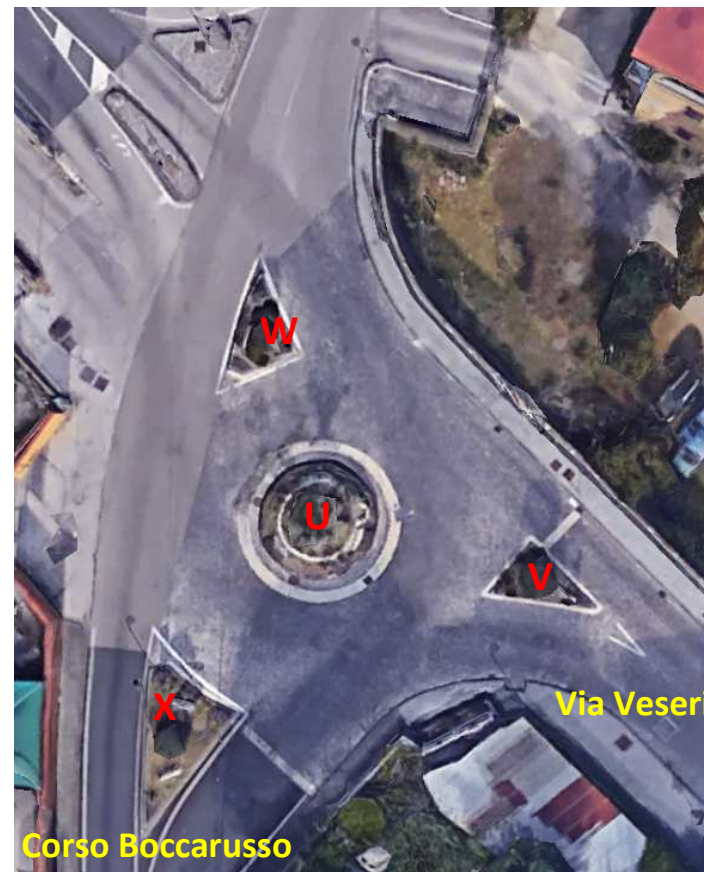

ALLEGATO A - ELENCO DELLE AREE ADOTTABILI - COMUNE MASSA DI SOMMA (NA)

ALLEGATO A - ELENCO DELLE AREE ADOTTABILI - COMUNE MASSA DI SOMMA (NA)

ALLEGATO A - ELENCO DELLE AREE ADOTTABILI - COMUNE MASSA DI SOMMA (NA)

ELENCO AIUOLE ADOTTABILI			
Localizzazione/indirizzo	Tipologia	Identificazione*	Intervento
Parco Urbano Meravilla Corso L.Pirandello	Aiuola	A	
	Aiuola	B	
	Aiuola	C	
	Aiuola	D	
	Aiuola	E	
	Aiuola	F	
	Aiuola	G	
	Aiuola	H	
	Aiuola	I	
	Aiuola con fontana	L	
	Aiuola	M	
	Aiuola	N	
	Aiuola	O	
	Aiuola	P	
Aiuola	Q		
Aiuola	R		
Rotonda Via Paparo (incrocio Corso Pirandello)	Aiuola	S	
Rotatoria Via Vesuvio	Aiuola	T	
Rotatoria Corso Boccarusso (incrocio Via Veseri)	Aiuola	U	
Rotatoria Corso Boccarusso (incrocio Via Veseri)	Aiuola	V	
Rotatoria Corso Boccarusso (incrocio Via Veseri)	Aiuola	W	
Rotatoria Corso Boccarusso (incrocio Via Veseri)	Aiuola	X	
Piazza dell'Autonomia (antistante ingresso Sagrestia)	Aiuola	Y	
Rotatoria incrocio prolungamento C.so Pirandello	Aiuola	Z	
Via Santa (antistante ingresso Posta)	Aiuola	K	
Via Santa (sottostante scale esterne del Comune)	Aiuola	J	

* Vedi piantina/e allegate

ELENCO FIORIERE ADOTTABILI			
Localizzazione/indirizzo	Tipologia	Identificazione	Intervento
Piazza dell'Autonomia	Fioriera	001	
	Fioriera	002	
	Fioriera	003	
	Fioriera	004	
	Fioriera	005	
	Fioriera	006	
	Fioriera	007	
	Fioriera	008	
	Fioriera	009	
	Fioriera	010	
	Fioriera	011	
	Fioriera	012	
	Fioriera	013	
	Fioriera	014	
	Fioriera	015	
Pali pubblica illuminazione Corso Boccarusso	Vasi/Fioriere	016	
Via Santa (ingresso cittadella scolastica)	Fioriera/e	017	
Corso Boccarusso (confine con S.Sebastiano al V.)	Fioriera	018	
Corso Boccarusso (antistante Centro sociale anziani)	Fioriera/e	019	