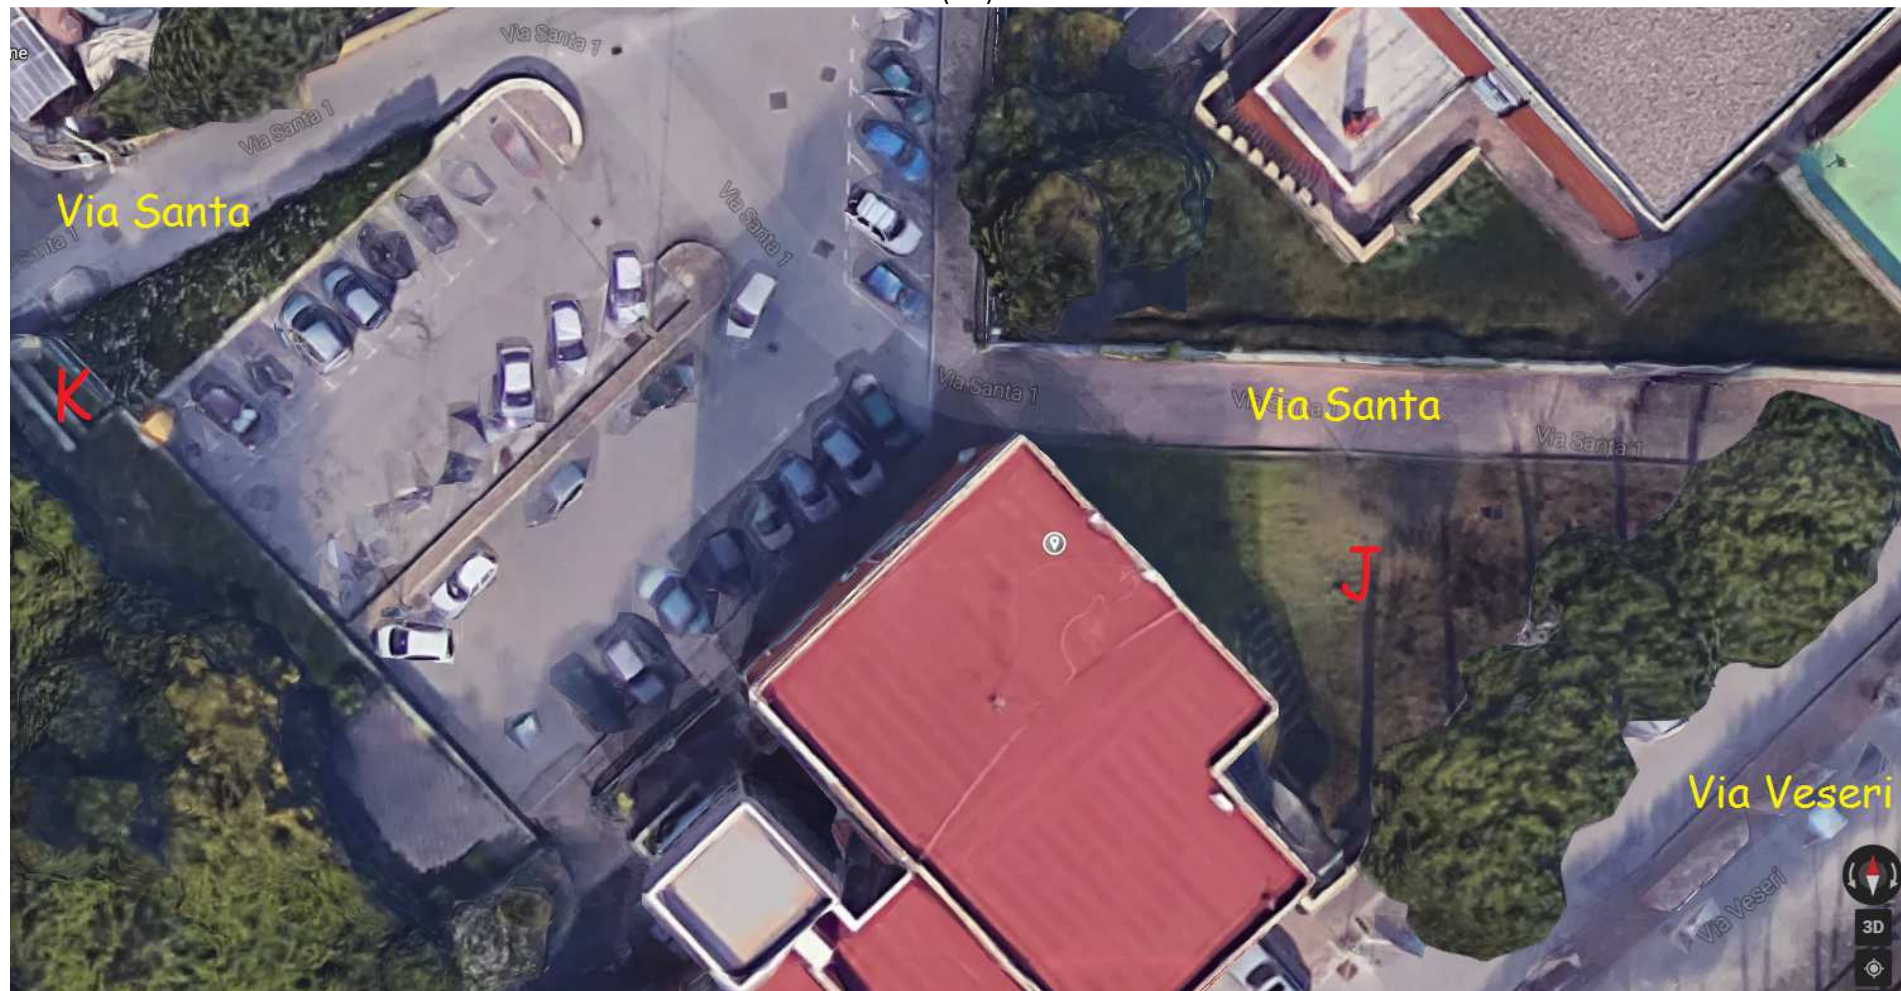

ALLEGATO A - ELENCO DELLE AREE ADOTTABILI - COMUNE MASSA DI SOMMA (NA)

ALLEGATO A - ELENCO DELLE AREE ADOTTABILI - COMUNE MASSA DI SOMMA (NA)

ALLEGATO A - ELENCO DELLE AREE ADOTTABILI - COMUNE MASSA DI SOMMA (NA)

ELENCO AIUOLE ADOTTABILI			
Localizzazione/indirizzo	Tipologia	Identificazione*	Intervento
Parco Urbano Meravilla Corso L.Pirandello	Aiuola	A	
	Aiuola	B	
	Aiuola	C	
	Aiuola	D	
	Aiuola	E	
	Aiuola	F	
	Aiuola	G	
	Aiuola	H	
	Aiuola	I	
	Aiuola con fontana	L	
	Aiuola	M	
	Aiuola	N	
	Aiuola	O	
	Aiuola	P	
Aiuola	Q		
Aiuola	R		
Rotonda Via Paparo (incrocio Corso Pirandello)	Aiuola	S	
Rotatoria Via Vesuvio	Aiuola	T	
Rotatoria Corso Boccarusso (incrocio Via Veseri)	Aiuola	U	
Rotatoria Corso Boccarusso (incrocio Via Veseri)	Aiuola	V	
Rotatoria Corso Boccarusso (incrocio Via Veseri)	Aiuola	W	
Rotatoria Corso Boccarusso (incrocio Via Veseri)	Aiuola	X	
Piazza dell'Autonomia (antistante ingresso Sagrestia)	Aiuola	Y	
Rotatoria incrocio prolungamento C.so Pirandello	Aiuola	Z	
Via Santa (antistante ingresso Posta)	Aiuola	K	
Via Santa (sottostante scale esterne del Comune)	Aiuola	J	

* Vedi piantina/e allegate

ELENCO FIORIERE ADOTTABILI			
Localizzazione/indirizzo	Tipologia	Identificazione	Intervento
Piazza dell'Autonomia	Fioriera	001	
	Fioriera	002	
	Fioriera	003	
	Fioriera	004	
	Fioriera	005	
	Fioriera	006	
	Fioriera	007	
	Fioriera	008	
	Fioriera	009	
	Fioriera	010	
	Fioriera	011	
	Fioriera	012	
	Fioriera	013	
	Fioriera	014	
	Fioriera	015	
Pali pubblica illuminazione Corso Boccarusso	Vasi/Fioriere	016	
Via Santa (ingresso cittadella scolastica)	Fioriera/e	017	
Corso Boccarusso (confine con S.Sebastiano al V.)	Fioriera	018	
Corso Boccarusso (antistante Centro sociale anziani)	Fioriera/e	019	